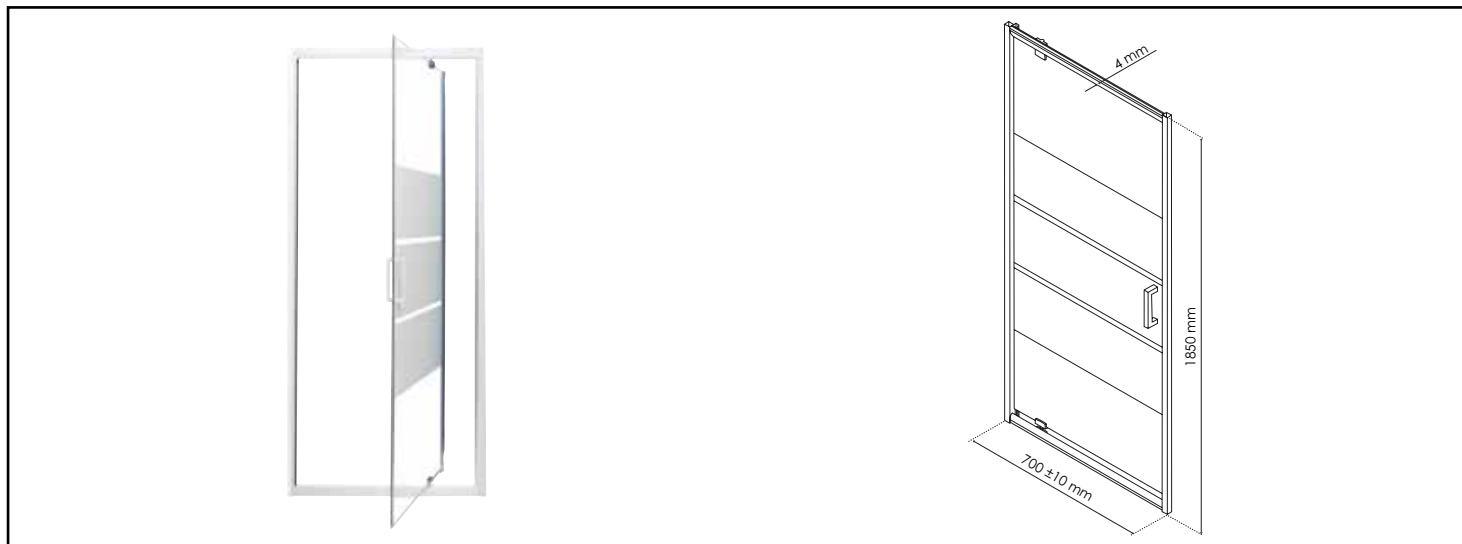

Référence : **203010401**

FAÇADE AUMEA - PIVOTANTE - BLANC - 70X185CM - ELMER

- **L'INSTALLATION DES FAÇADES DE LA GAMME EST RÉVERSIBLE ET S'ADAPTE À UN MONTAGE PLAIN-PIED OU SUR RECEVEUR.**
- **LA FERMETURE DES PORTES EST ASSURÉE PAR UN AIMANT.**
- **UN DESIGN SOBRE AVEC POIGNÉES ALLONGÉES EN ABS BLANC.**
- **POUR FACILITER L'INSTALLATION DE VOTRE FAÇADE DE DOUCHE LE PROFILÉ ASSOCIÉ EST AJUSTABLE : +/-10MM.**

CARACTÉRISTIQUES	<p>Paroi de douche porte pivotante aumea : Accès de face 70 cm. Porte pivotante en verre trempé 4 mm avec sérigraphie 3 bandes peintes blanches. Profilés de finition aluminium peint blanc livrés montés sur paroi. Poignées en ABS peint blanc. Roulettes déclipables. Porte sur pivots déportés. Installation réversible. Hauteur totale 1850 mm.</p>
APPLICATIONS	<p>Equipement de salle de bains.</p>
CONDITIONS D'UTILISATION	<p>Dimensions : 690 à 710 mm. Profilés en aluminium blanc. Poignées en ABS blanc. Roulettes déclipables. Porte sur pivots déportés.</p>
COMPATIBILITÉ	<p>Conforme aux réglementations en vigueur</p>
PRÉCAUTION D'EMPLOI	<p>Respecter les conditions de mise en œuvre sur l'emballage et la notice. Dans les régions dites "calcaires", nous recommandons d'utiliser un adoucisseur d'eau pour un meilleur confort.</p>